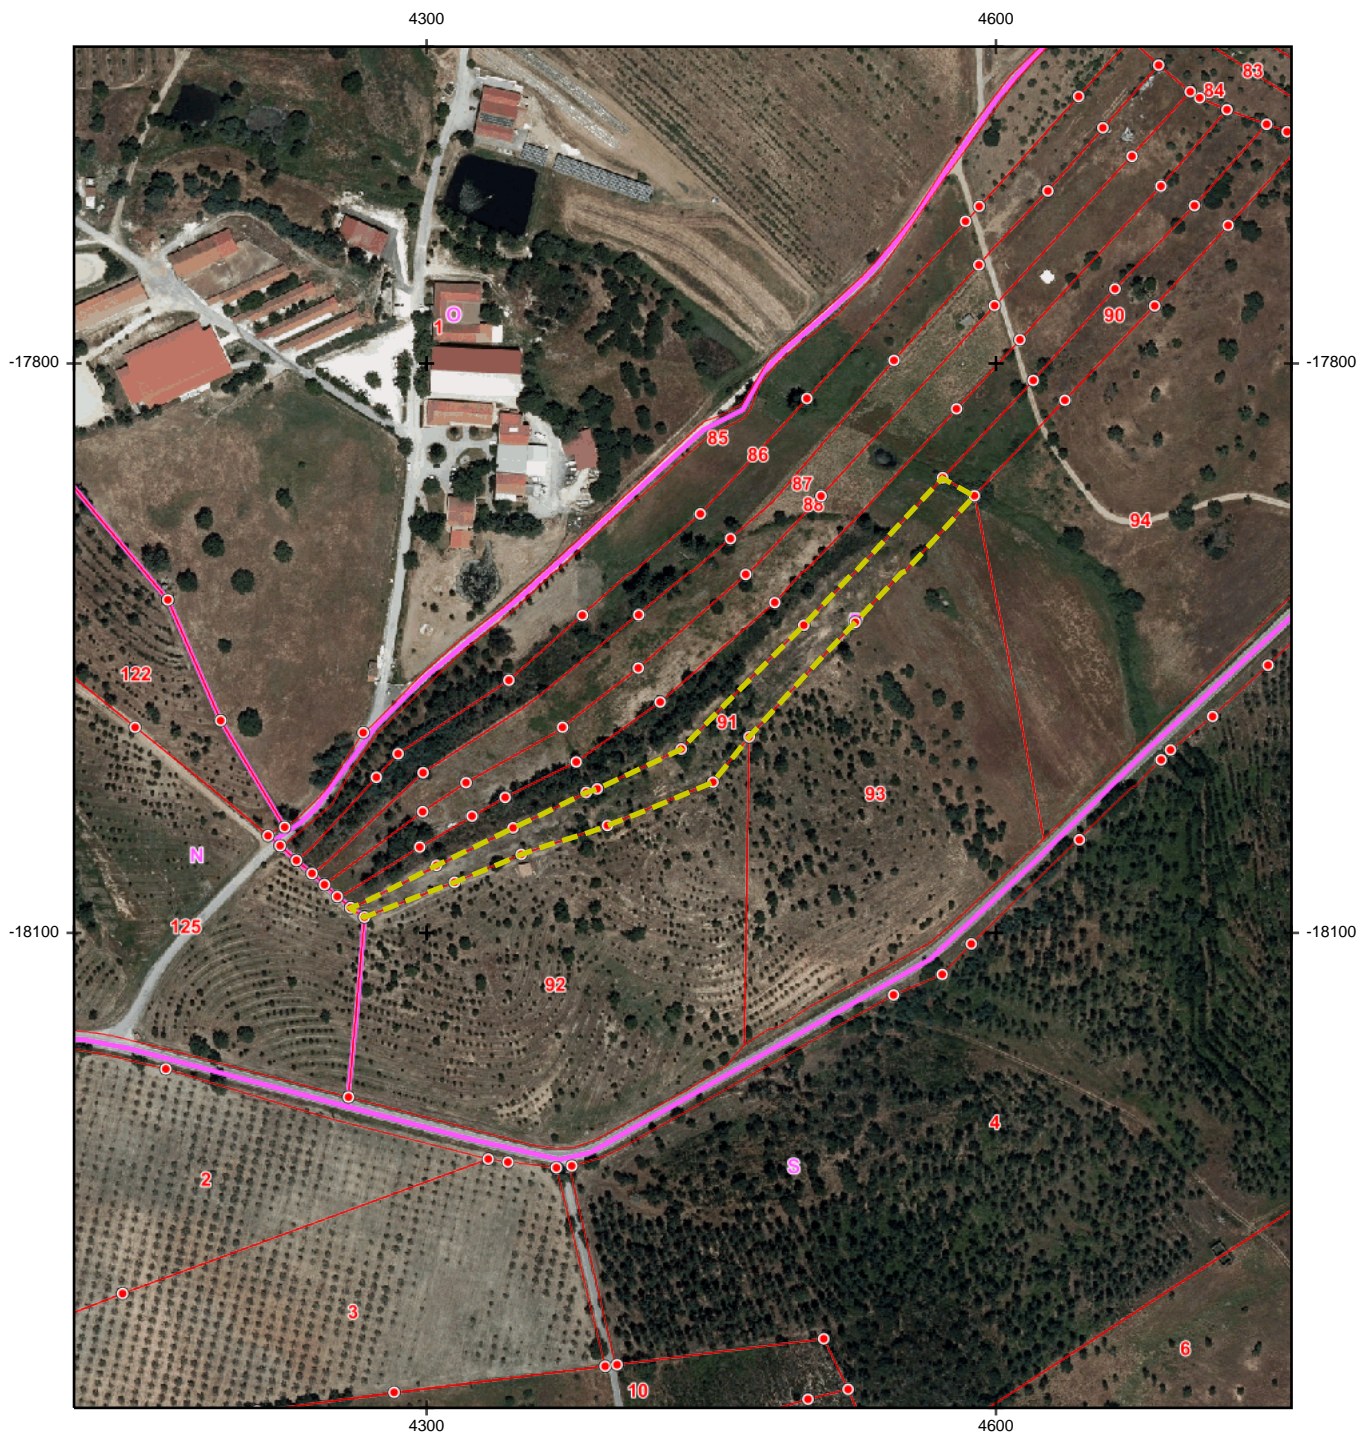

Planta de Localização Cadastral

- Legenda
- Marco de propriedade
 - Seção cadastral
 - Estrema de prédio

200 m

Sistema de Referência: PT-TM06/ETRS89
Ortofotomapas, DGT, 2018

Escala da Seccção: 1:2000

Escala de impressão: 1:4000

Data de impressão: 13-09-2023